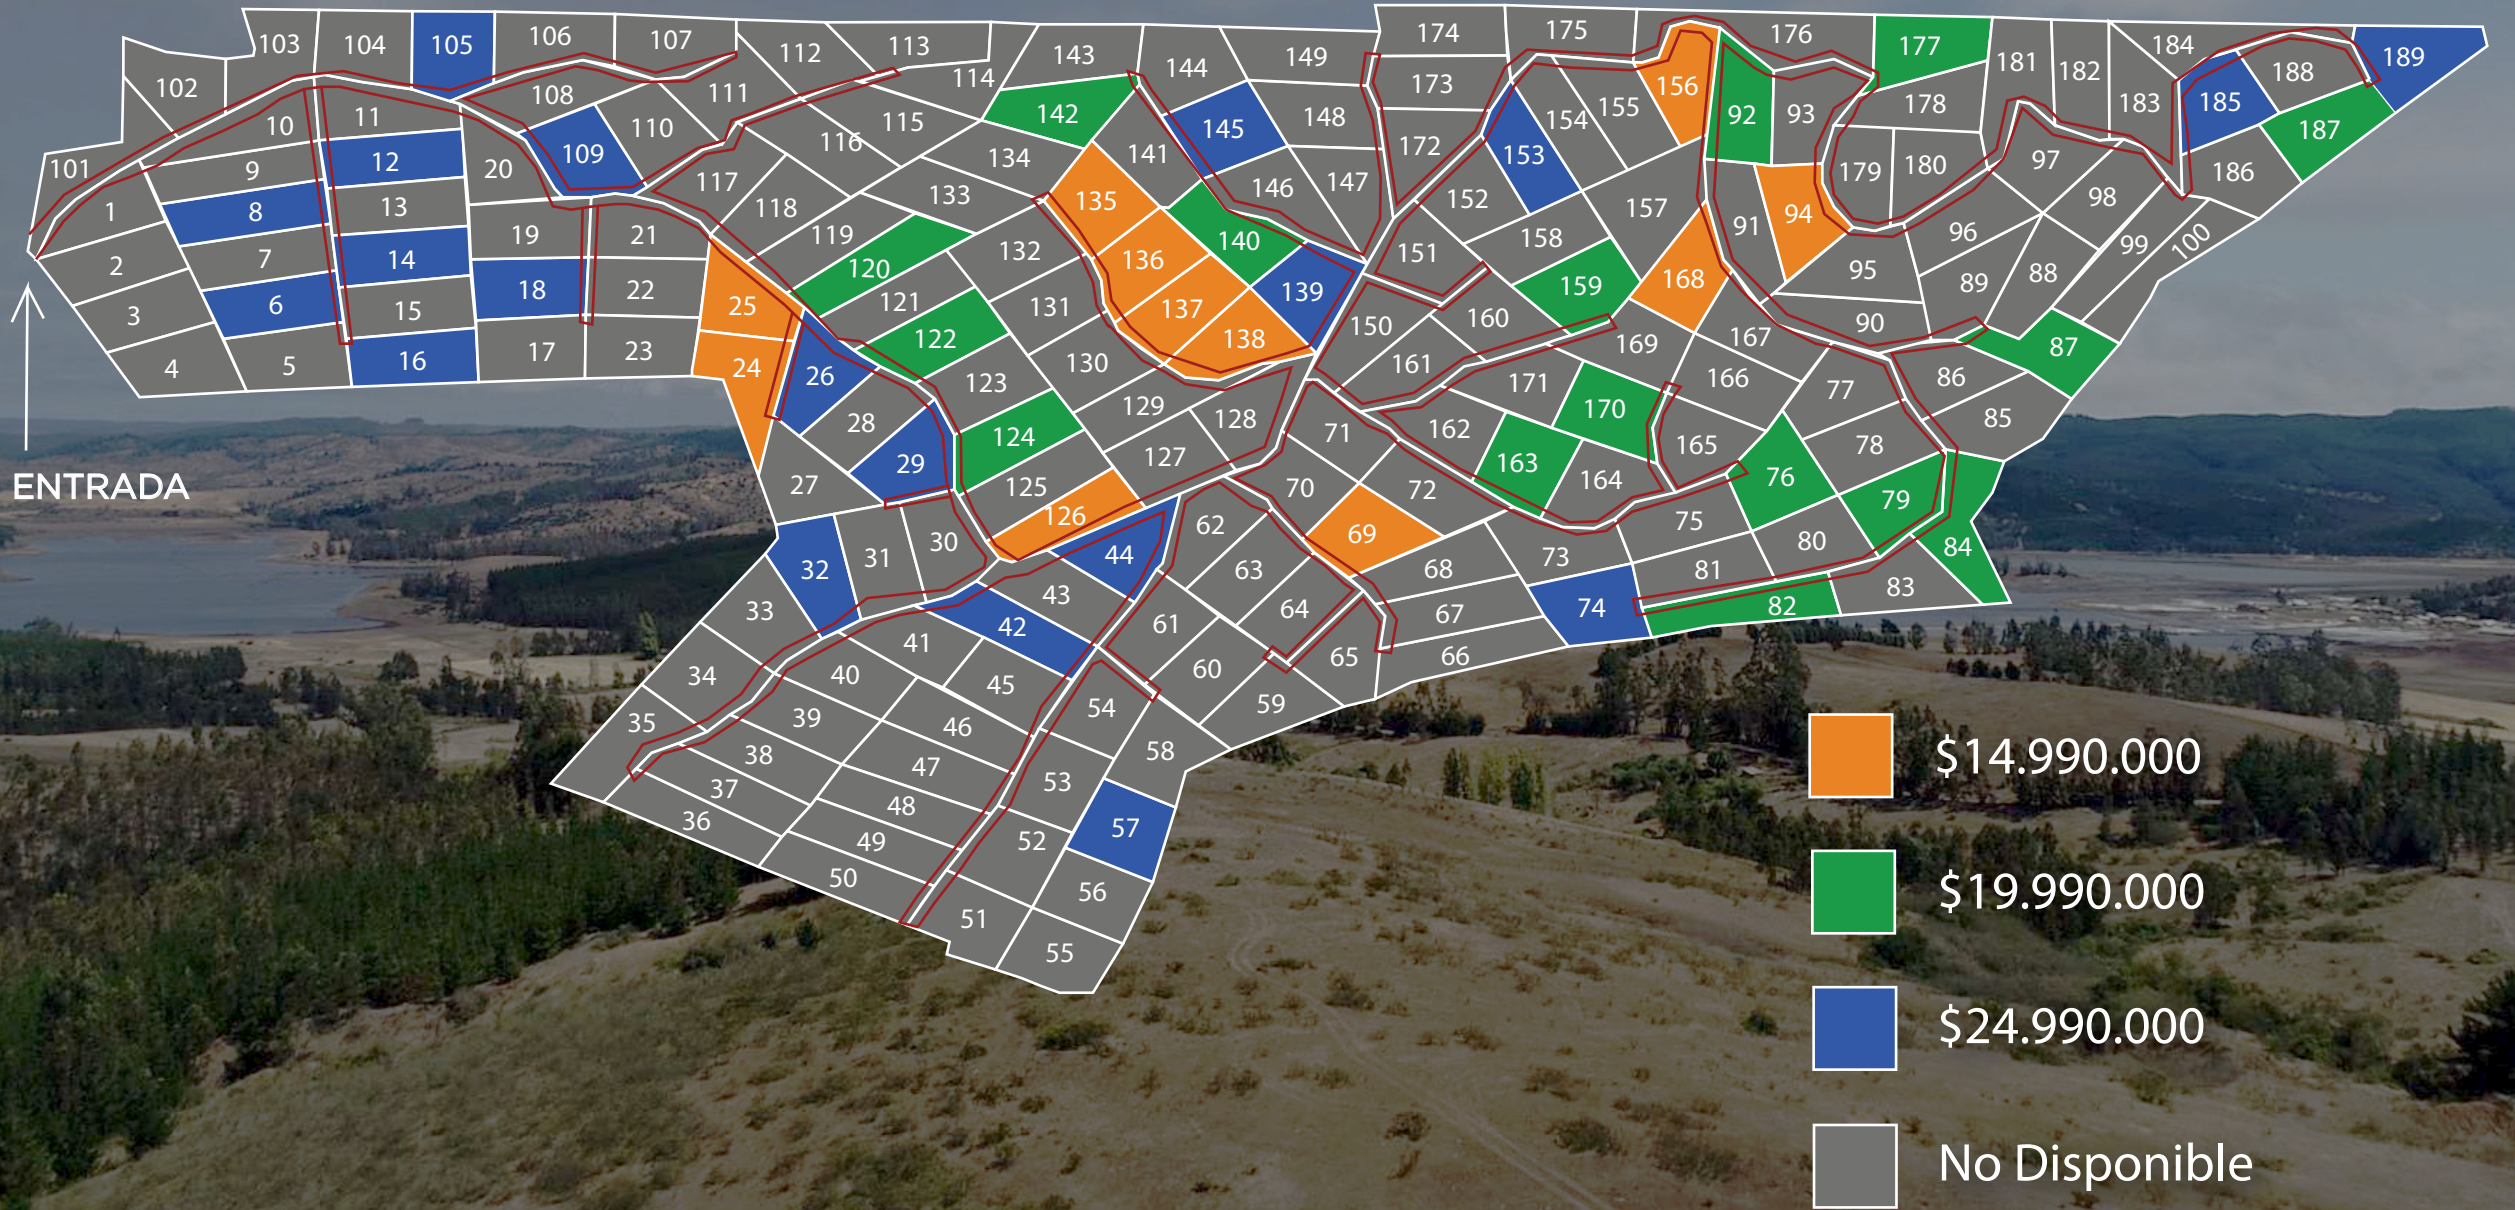

VI REGIÓN, BOYECURA  
PARCELACIÓN  
**AIRES DE  
BOYECURA**

A 10 minutos de la playa de  
Boyecura

AIRES DE BOYECURA  
VI REGIÓN, BOYECURA

# BENEFICIOS DEL PROYECTO

---

Cercanías: a 3 hrs de Santiago  
a 40 min de Pichilemu  
a 10 min playa Bucalemu

Caminos compactados

Parcelación con Vista a los Salares

Factibilidad excelente de Agua y Luz

PARCELAS DE CHILE

# AIRES DE BOYECURA

PARCELAS DE CHILE

AIRES DE BOYECURA  
VI REGIÓN, BOYECURA