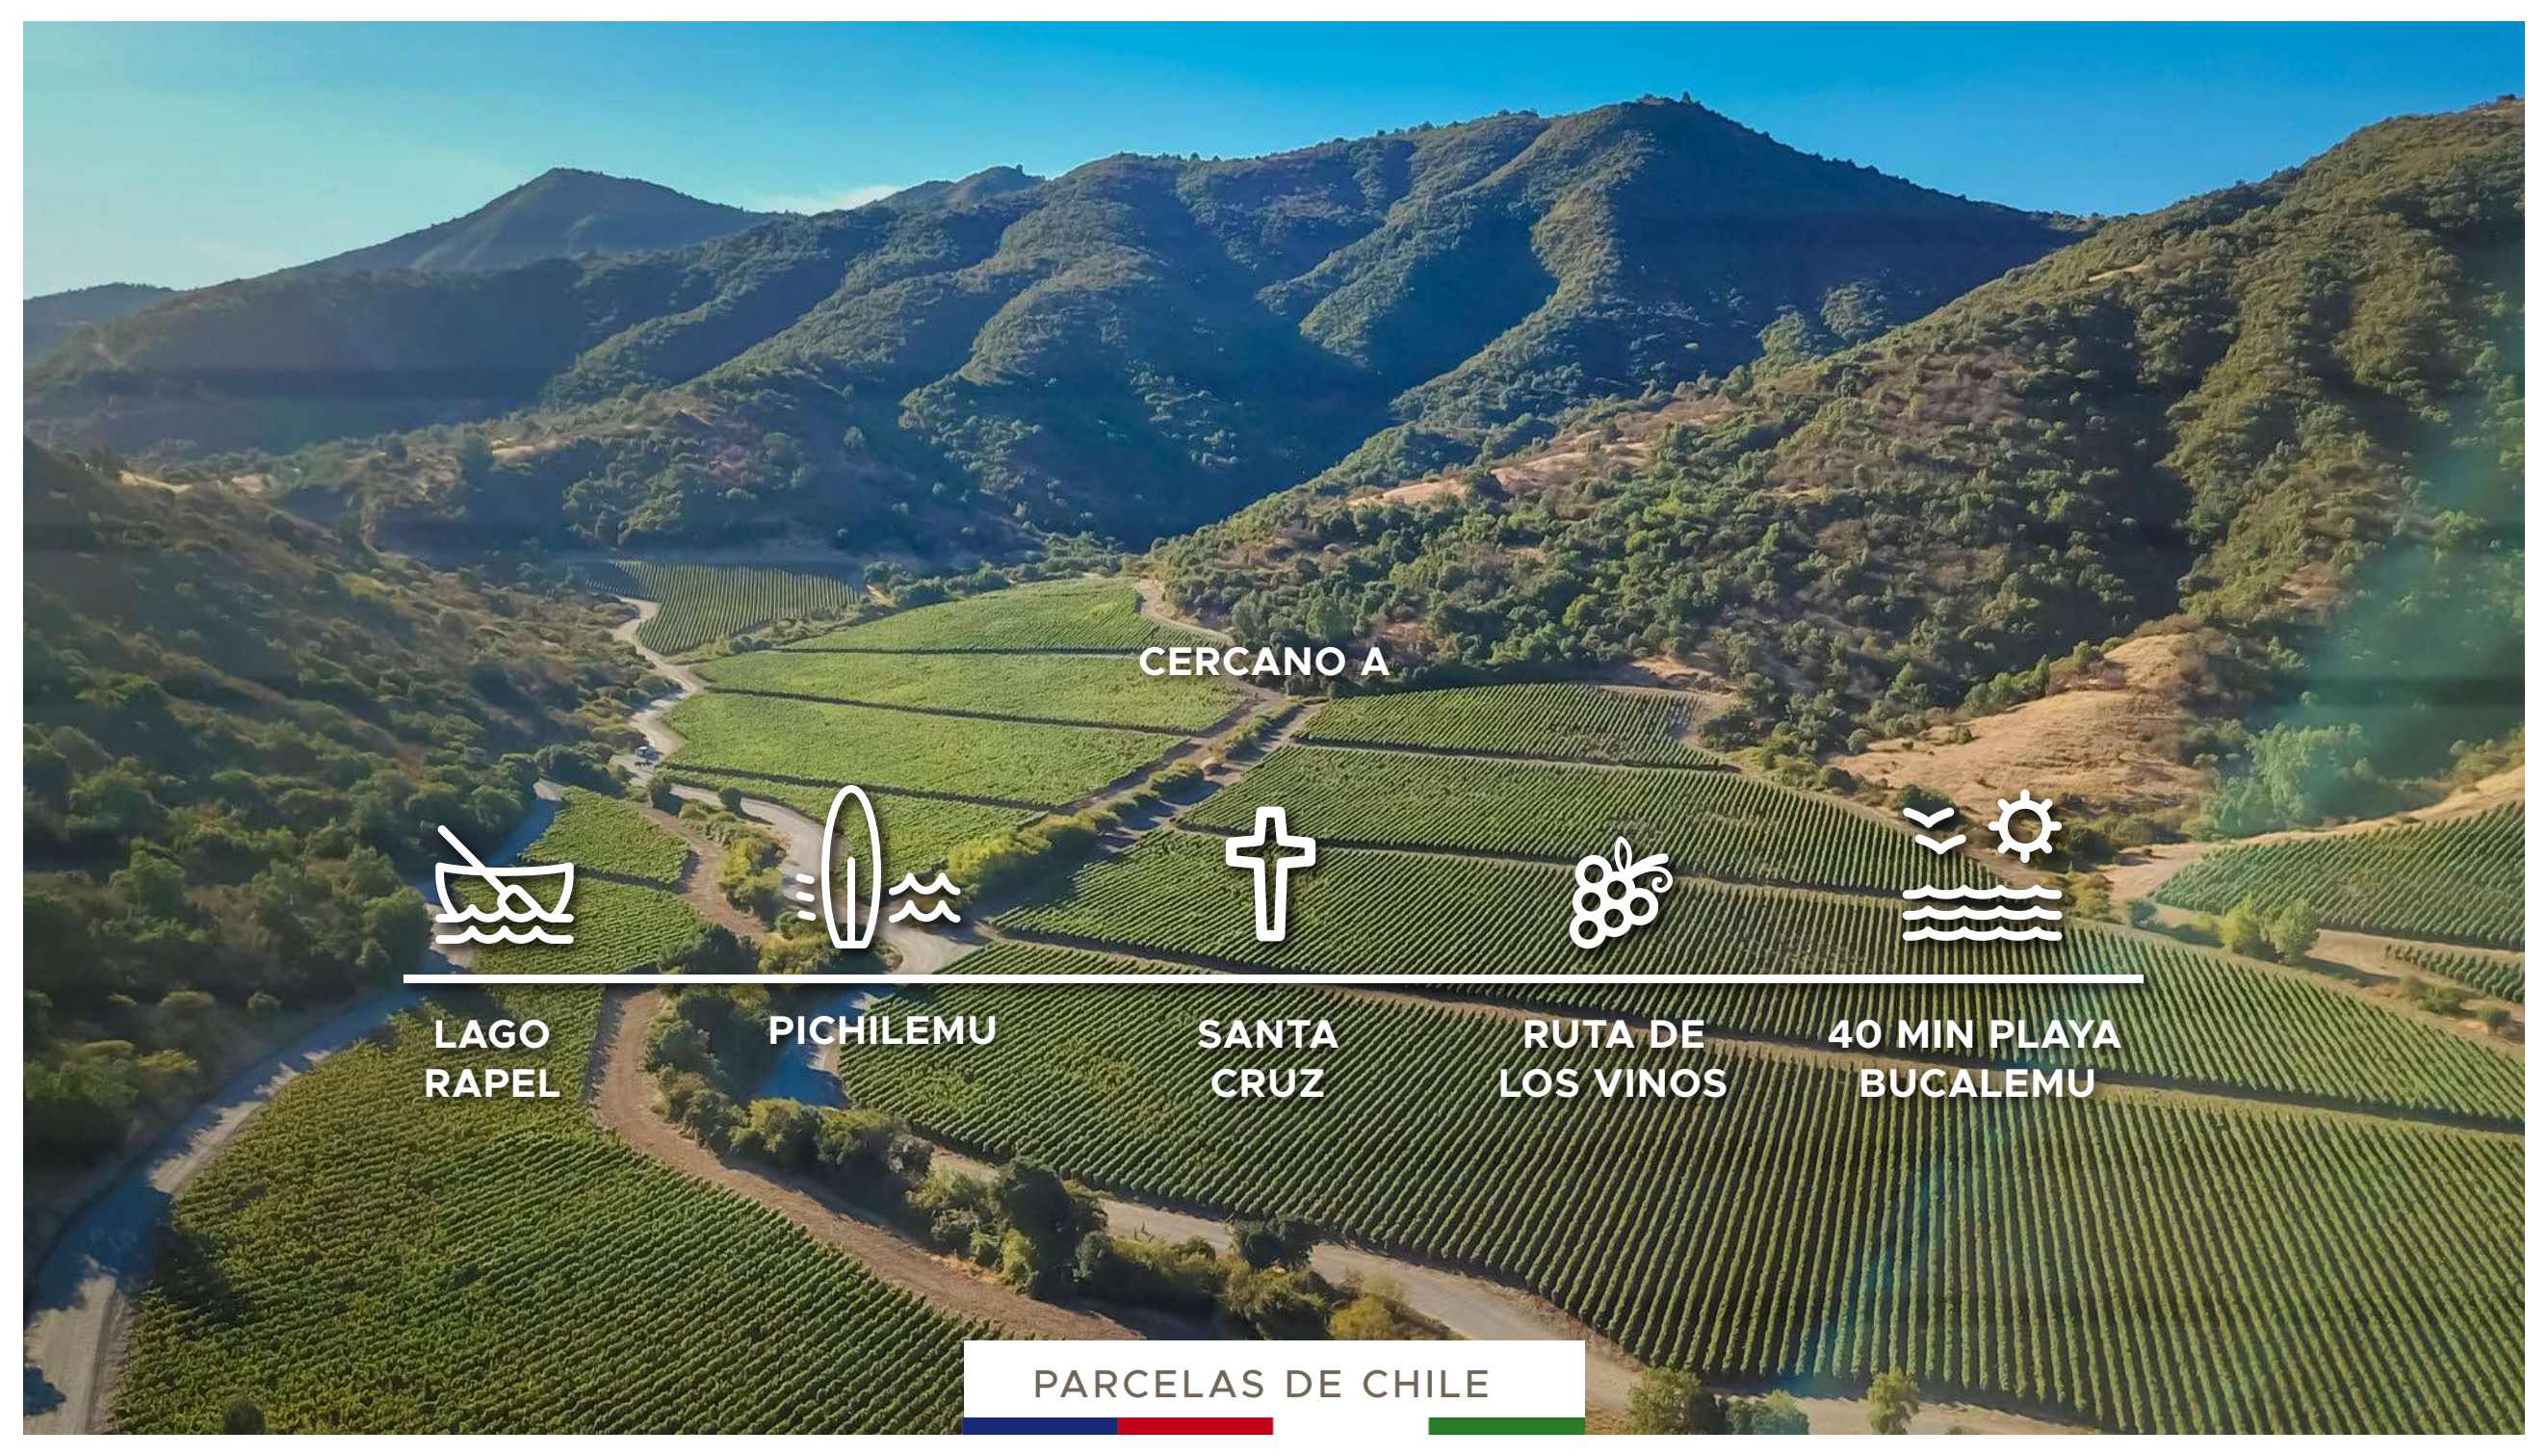

# PARCELACIÓN

“La Rosa con El Clavel”

---

VI REGIÓN, PUMANQUE

PARCELAS DE CHILE

CERCANO A

LAGO  
RAPEL

PICHILEMU

SANTA  
CRUZ

RUTA DE  
LOS VINOS

40 MIN PLAYA  
BUCALEMU

PARCELAS DE CHILE

FACTIBILIDAD DE LUZ Y AGUA

**225**

PARCELAS

**5.000**

# PARCELAS DE CHILE