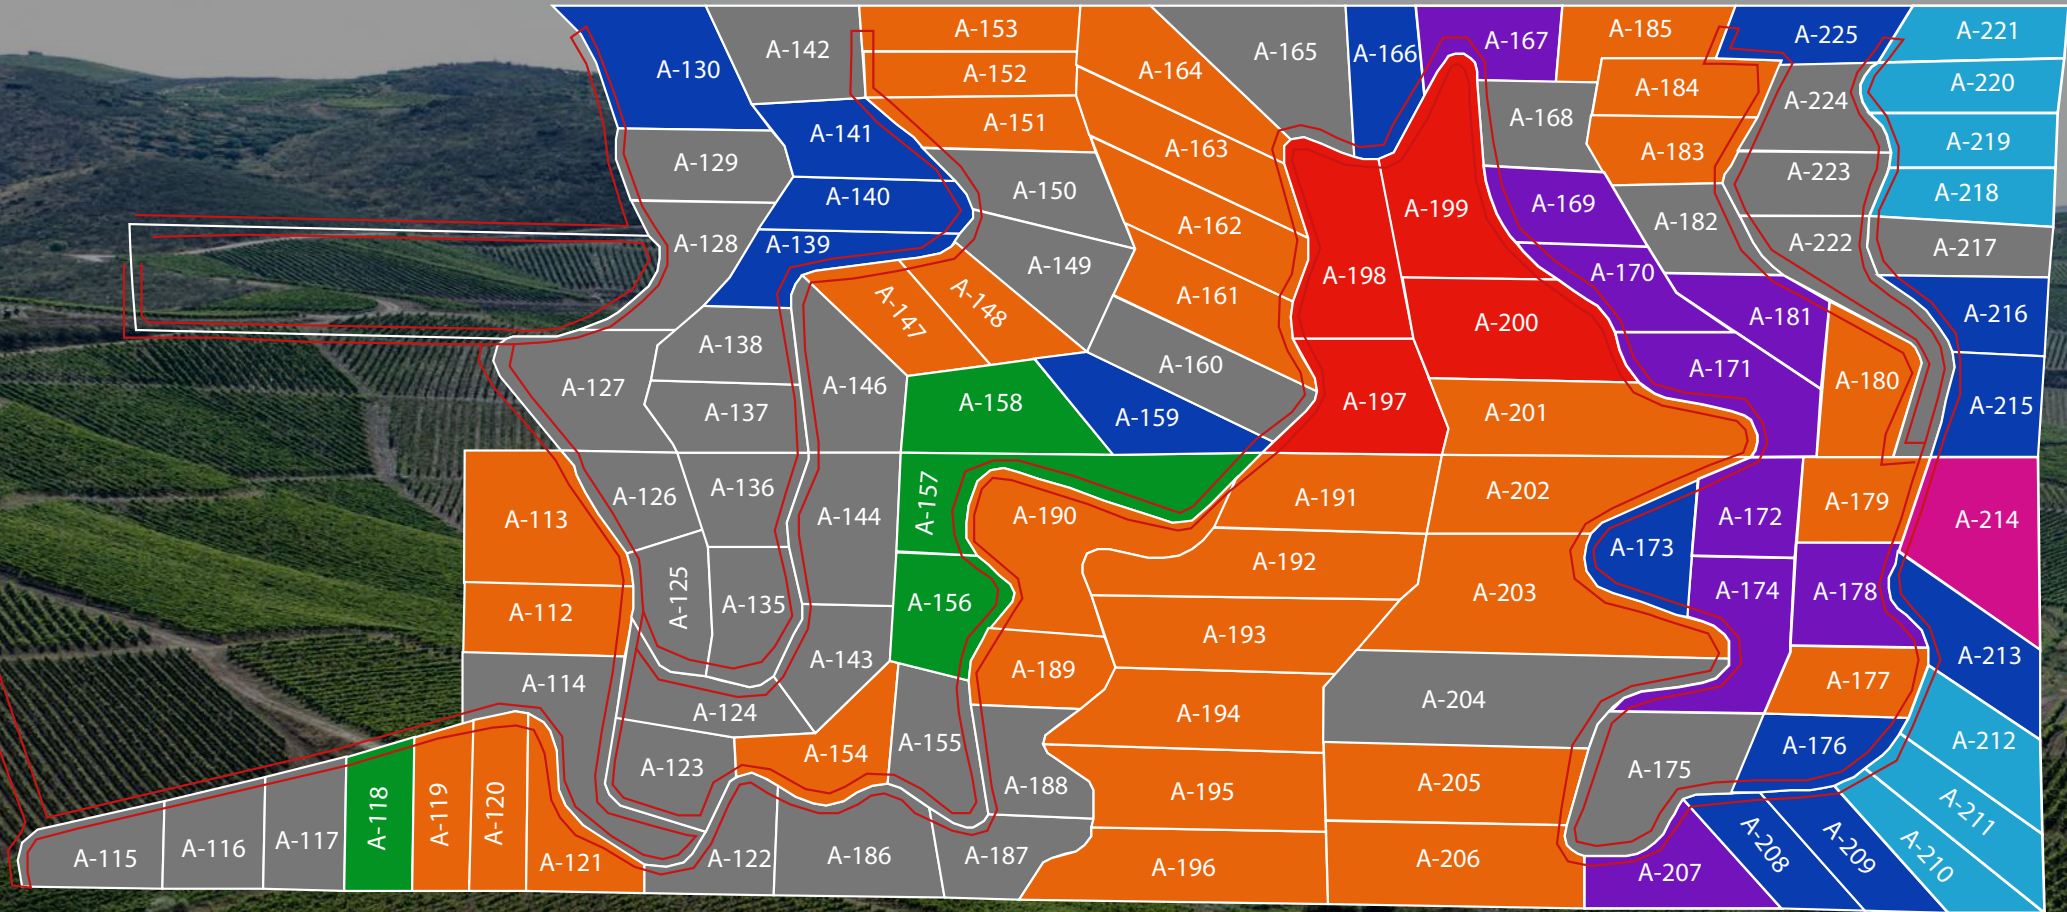

# PARCELACIÓN

“La Rosa con El Clavel”

---

VI REGIÓN, PUMANQUE

PARCELAS DE CHILE

CERCANO A

LAGO  
RAPEL

PICHILEMU

SANTA  
CRUZ

RUTA DE  
LOS VINOS

40 MIN PLAYA  
BUCALEMU

PARCELAS DE CHILE

FACTIBILIDAD DE LUZ Y AGUA

**225**

PARCELAS

**5.000**

MTS<sup>2</sup>

**ROL**

ÚNICO

PARCELAS DE CHILE

# PARCELAS DE CHILE