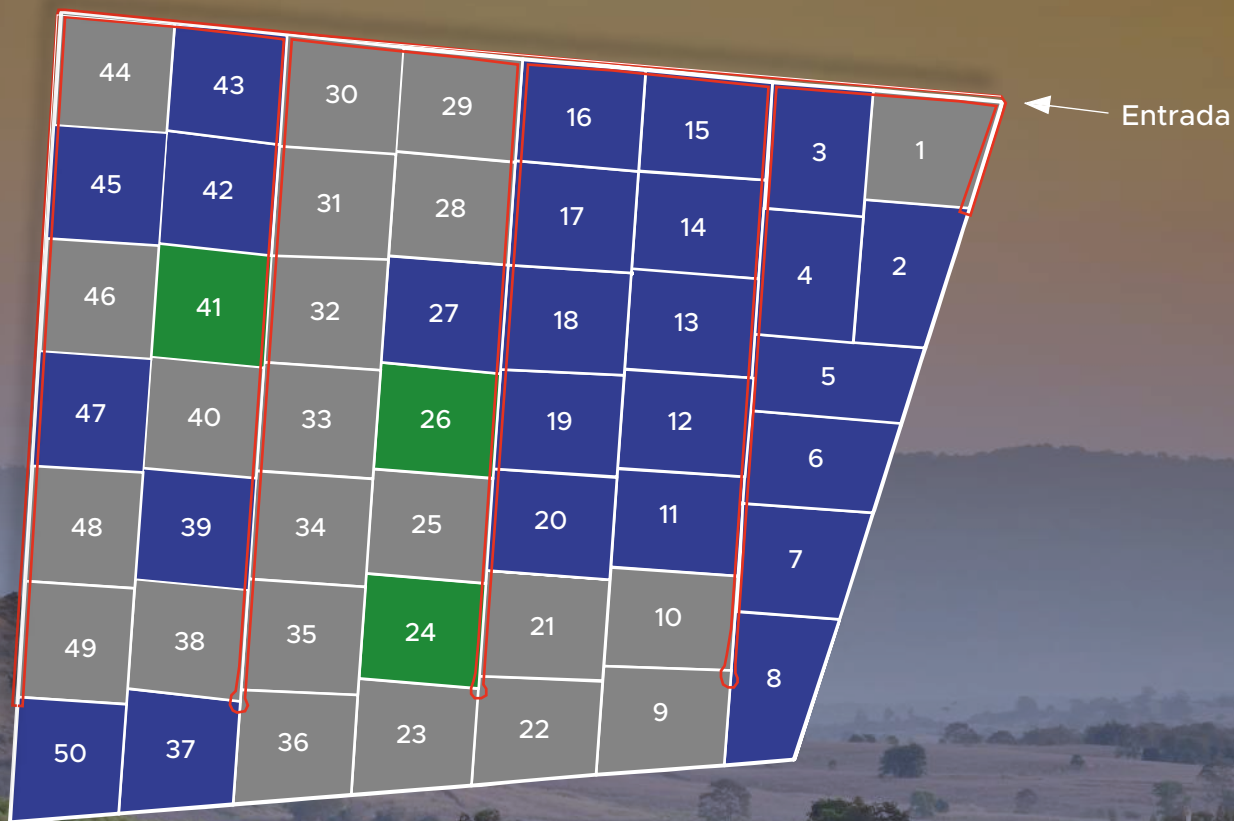

VALORES

$24.990.000

Reservada

No Disponible

PARCELAS DE CHILE