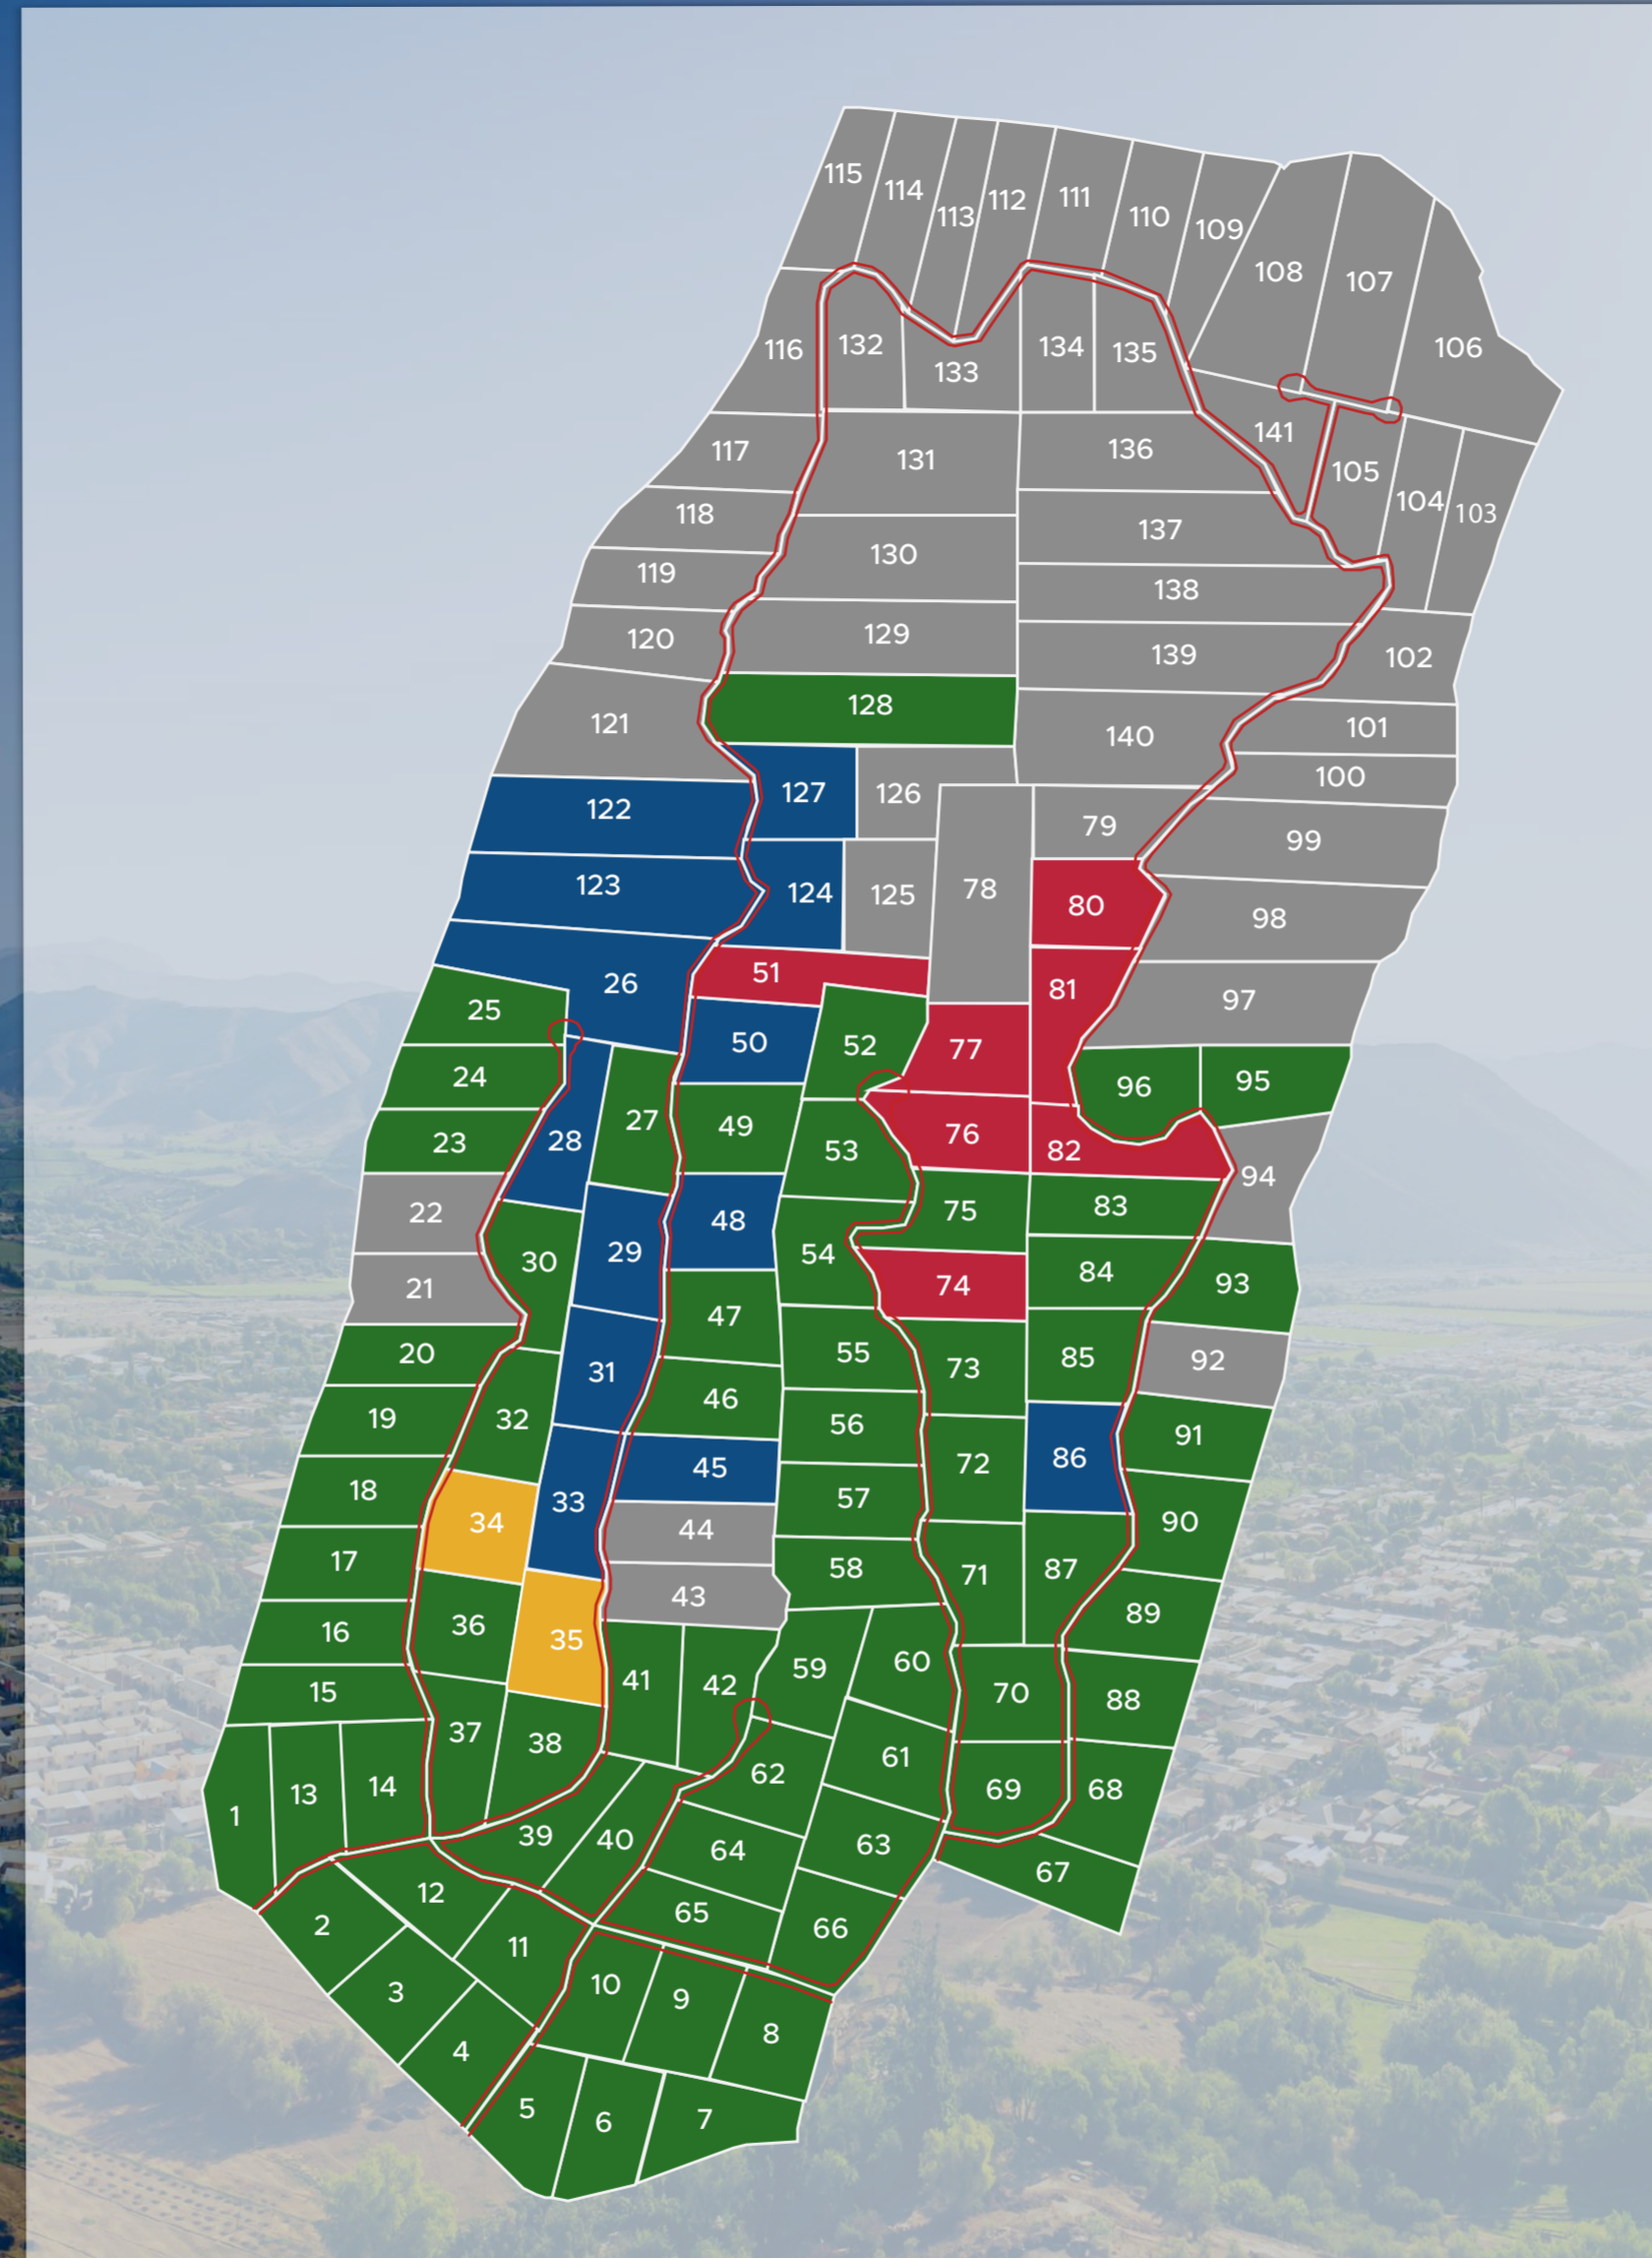

LAS GOLONDRINAS

VI REGIÓN, LOS MOLINEROS

PARCELAS DE CHILE

# FOTOS DEL PROYECTO

VI REGIÓN, LOS MOLINEROS

---

# PLANOS Y VALORES

● \$ 6.990.000   ● \$ 9.990.000   ● \$ 11.990.000   ● Reservadas   ● No Disponibles

VI REGIÓN, LOS MOLINEROS

LAS GOLONDRINAS

VI REGIÓN, LOS MOLINEROS

 [www.parcelasdechile.cl](http://www.parcelasdechile.cl)