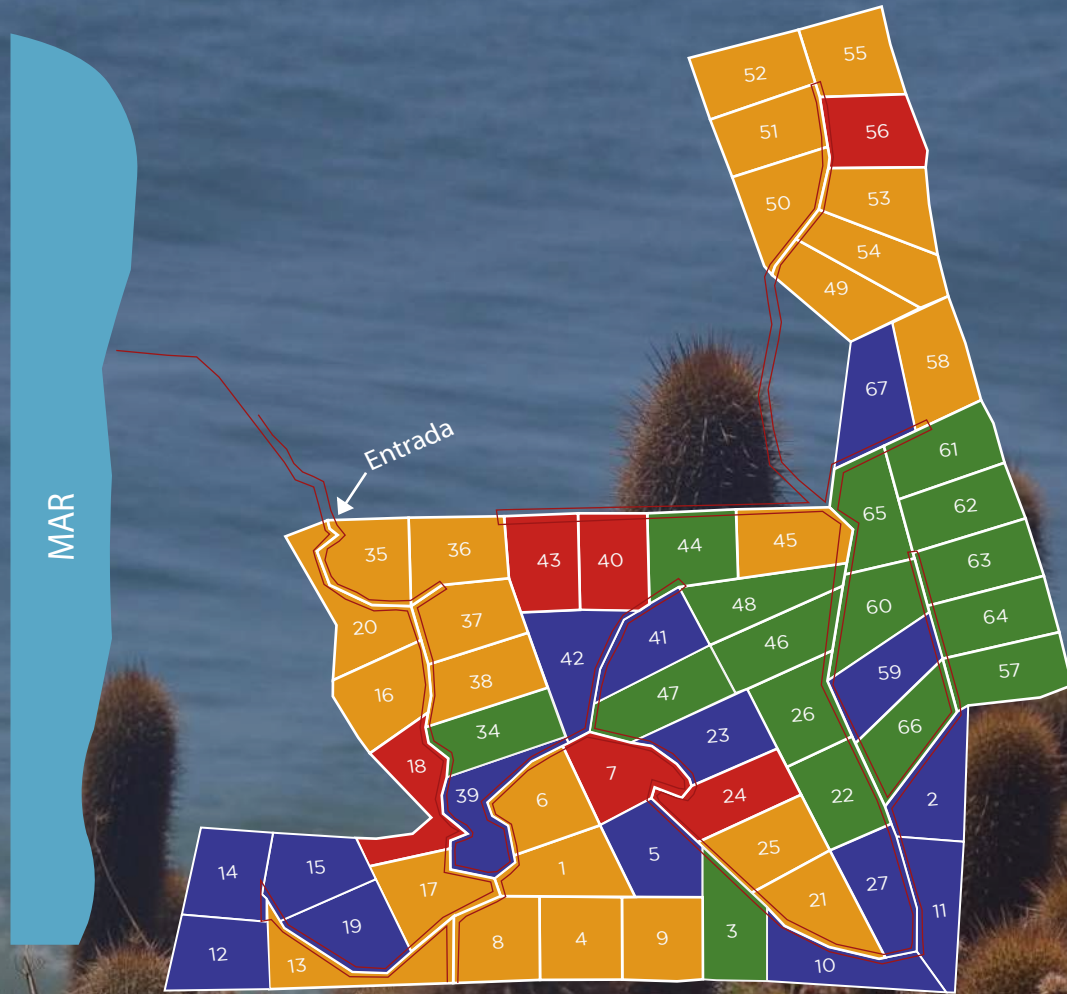

VI REGIÓN, BUCALEMU
PARCELACIÓN
**VISTAMAR
BUCALEMU**

A 10 minutos de la playa de
Bucalemu.

VISTAMAR BUCALEMU
VI REGIÓN, BUCALEMU

BENEFICIOS DEL PROYECTO

Cercanías: a 3 hrs de Santiago
a 40 min de Pichilemu
a 5 min de la playa Bucalemu

Caminos compactados

Parcelas con vista al mar y al bosque

Cercano a colegio y todo lo necesario

VALORES

\$22.990.000

\$25.990.000

\$30.990.000

Reservada