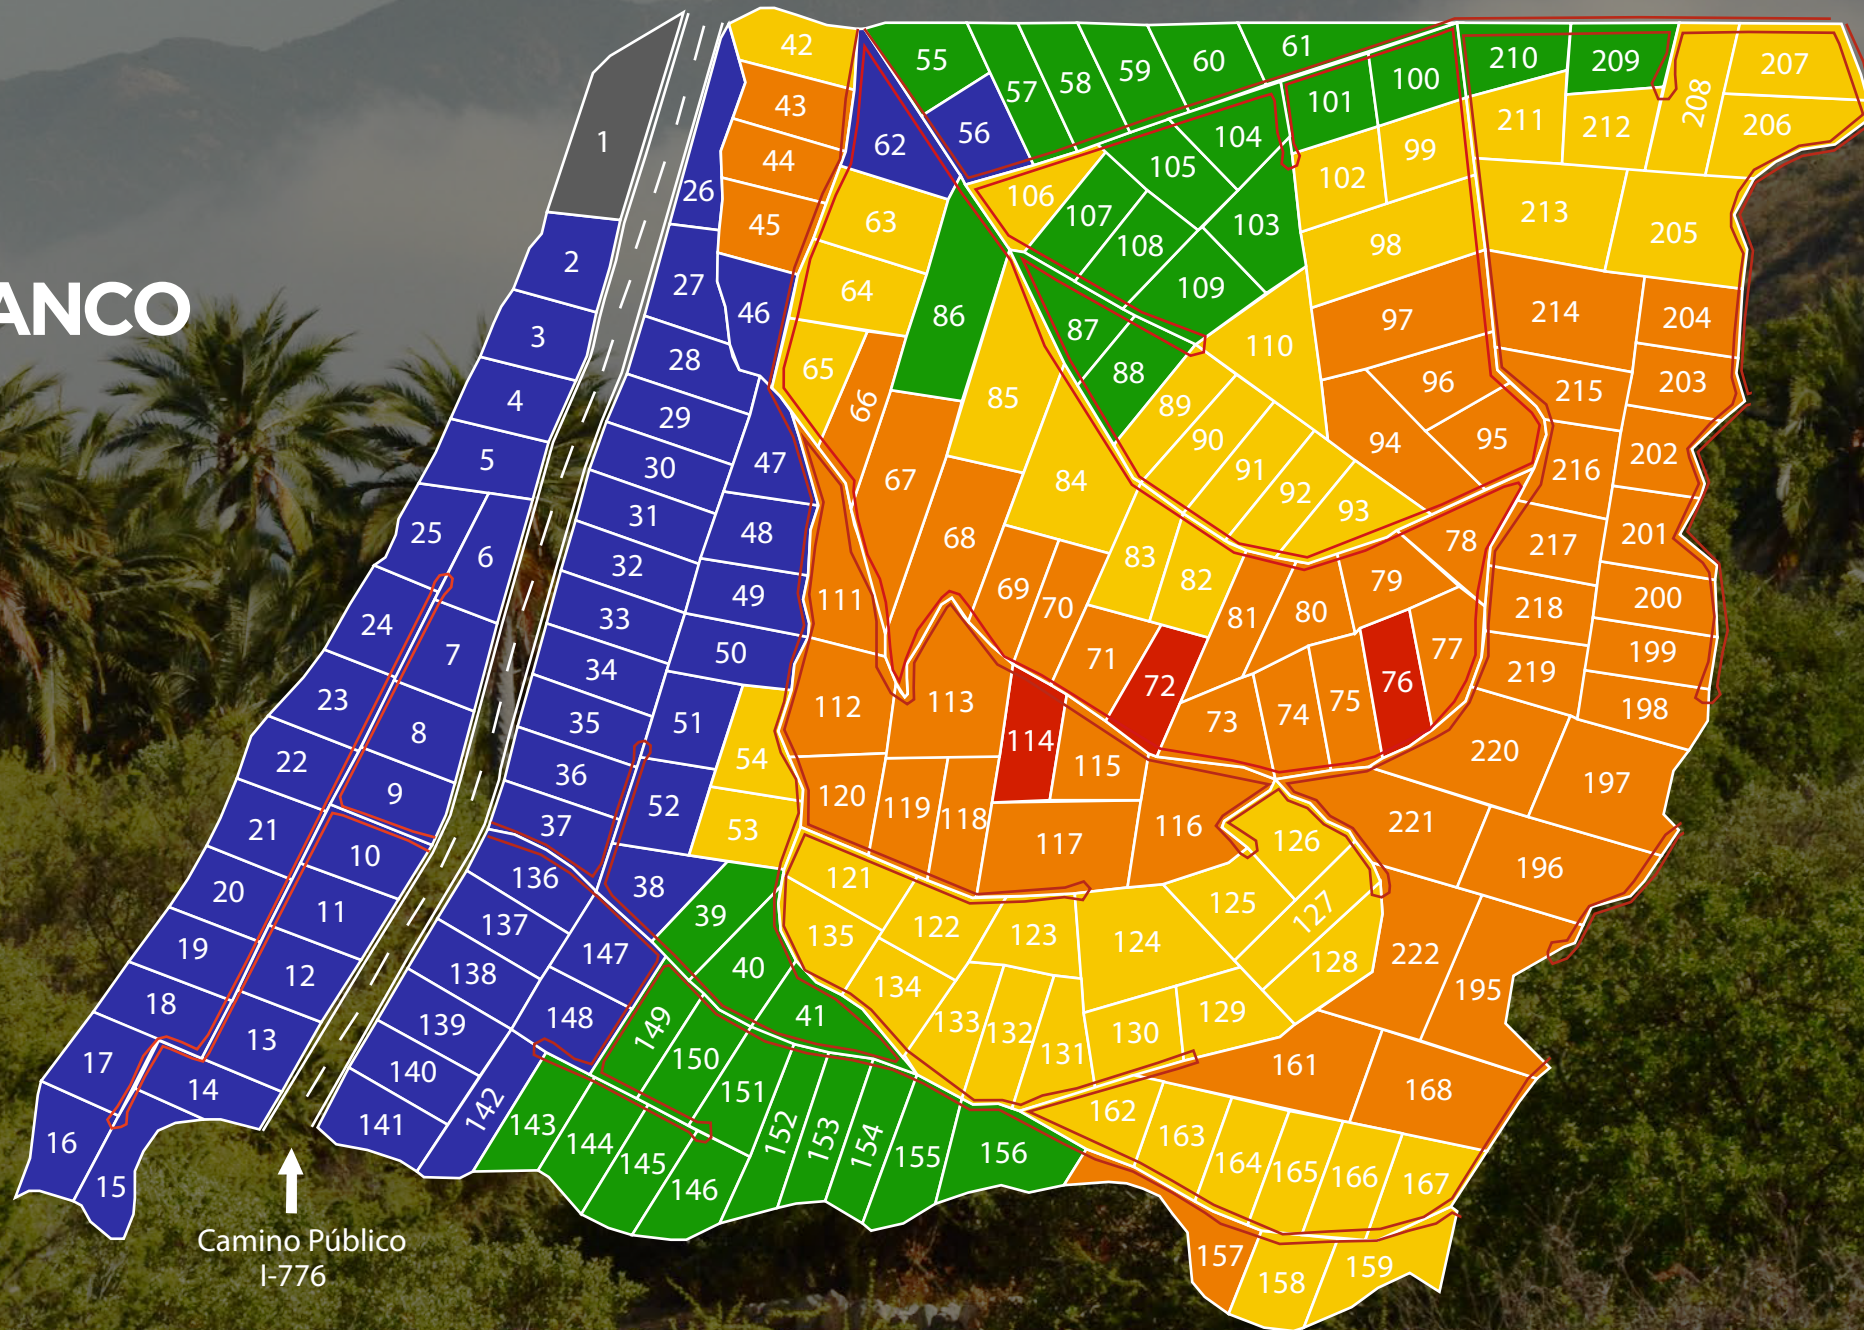

A landscape photograph showing several tall palm trees in the foreground, with a dry, hilly background under a clear blue sky. The palm trees are green with some brown fronds. The hillside is brown and rocky, with some sparse vegetation. The sky is a solid, clear blue.

CHÉPICA, VI REGIÓN
PARCELACIÓN
LAS PALMAS

Parcelas de 5.000 mts² desde
\$4.990.000, al lado de Palmar
de la Candelaría

LAS PALMAS
CHÉPICA, VI REGIÓN

BENEFICIOS DEL PROYECTO

Cercanías: a 3 horas de Santiago
a 1 hora de Santa Cruz
1 hora 15 min de la playa de Boyeruca

Rol único

Vistas inolvidables a bosques nativos

Factibilidad de Agua y Luz

PARCELAS DE CHILE

VENTA EN BLANCO

VALORES

Camino Público
I-776

LAS PALMAS
CHÉPICA, VI REGIÓN